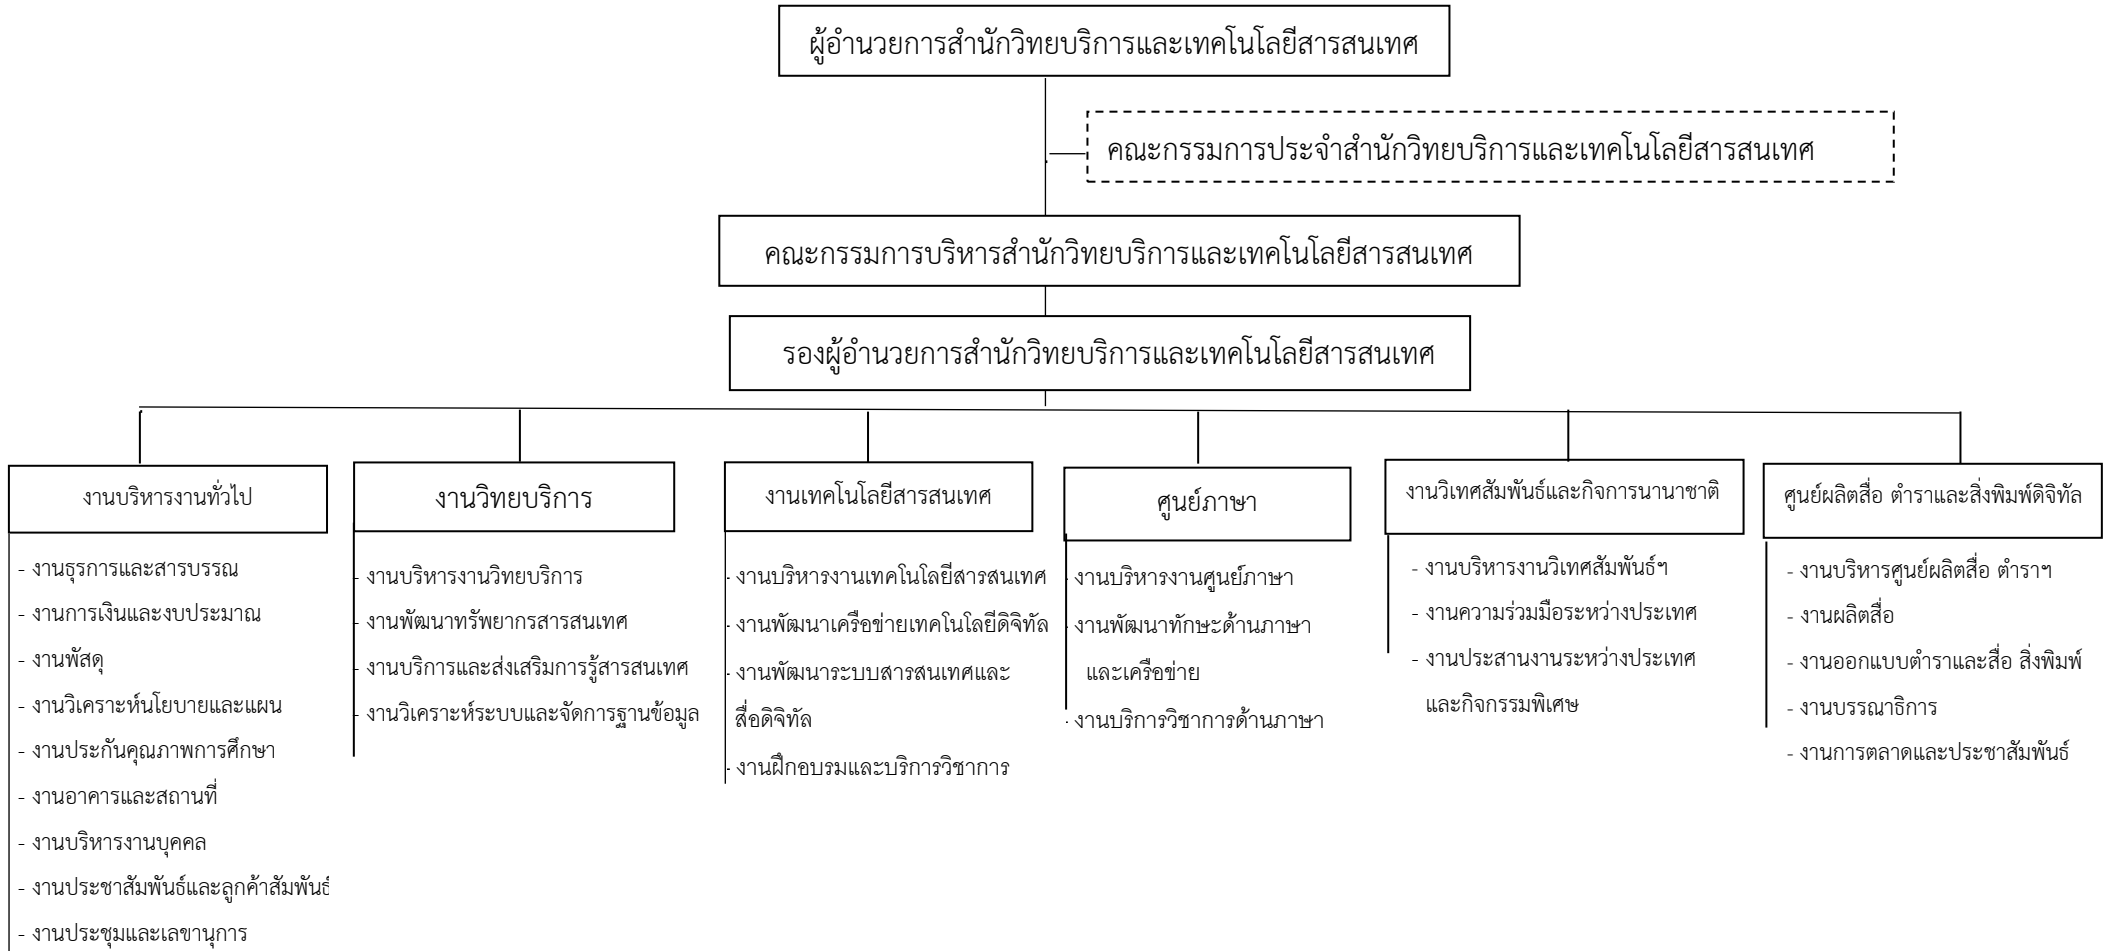

โครงสร้างการบริหารงานสำนักวิทยบริการและเทคโนโลยีสารสนเทศ

หมายเหตุ : ประกาศมหาวิทยาลัยราชภัฏสุรินทร์ เรื่อง การแบ่งส่วนราชการและหน่วยงานในมหาวิทยาลัยราชภัฏสุรินทร์ พ.ศ. ๒๕๖๗ ลงวันที่ ๒๘ ตุลาคม ๒๕๖๗