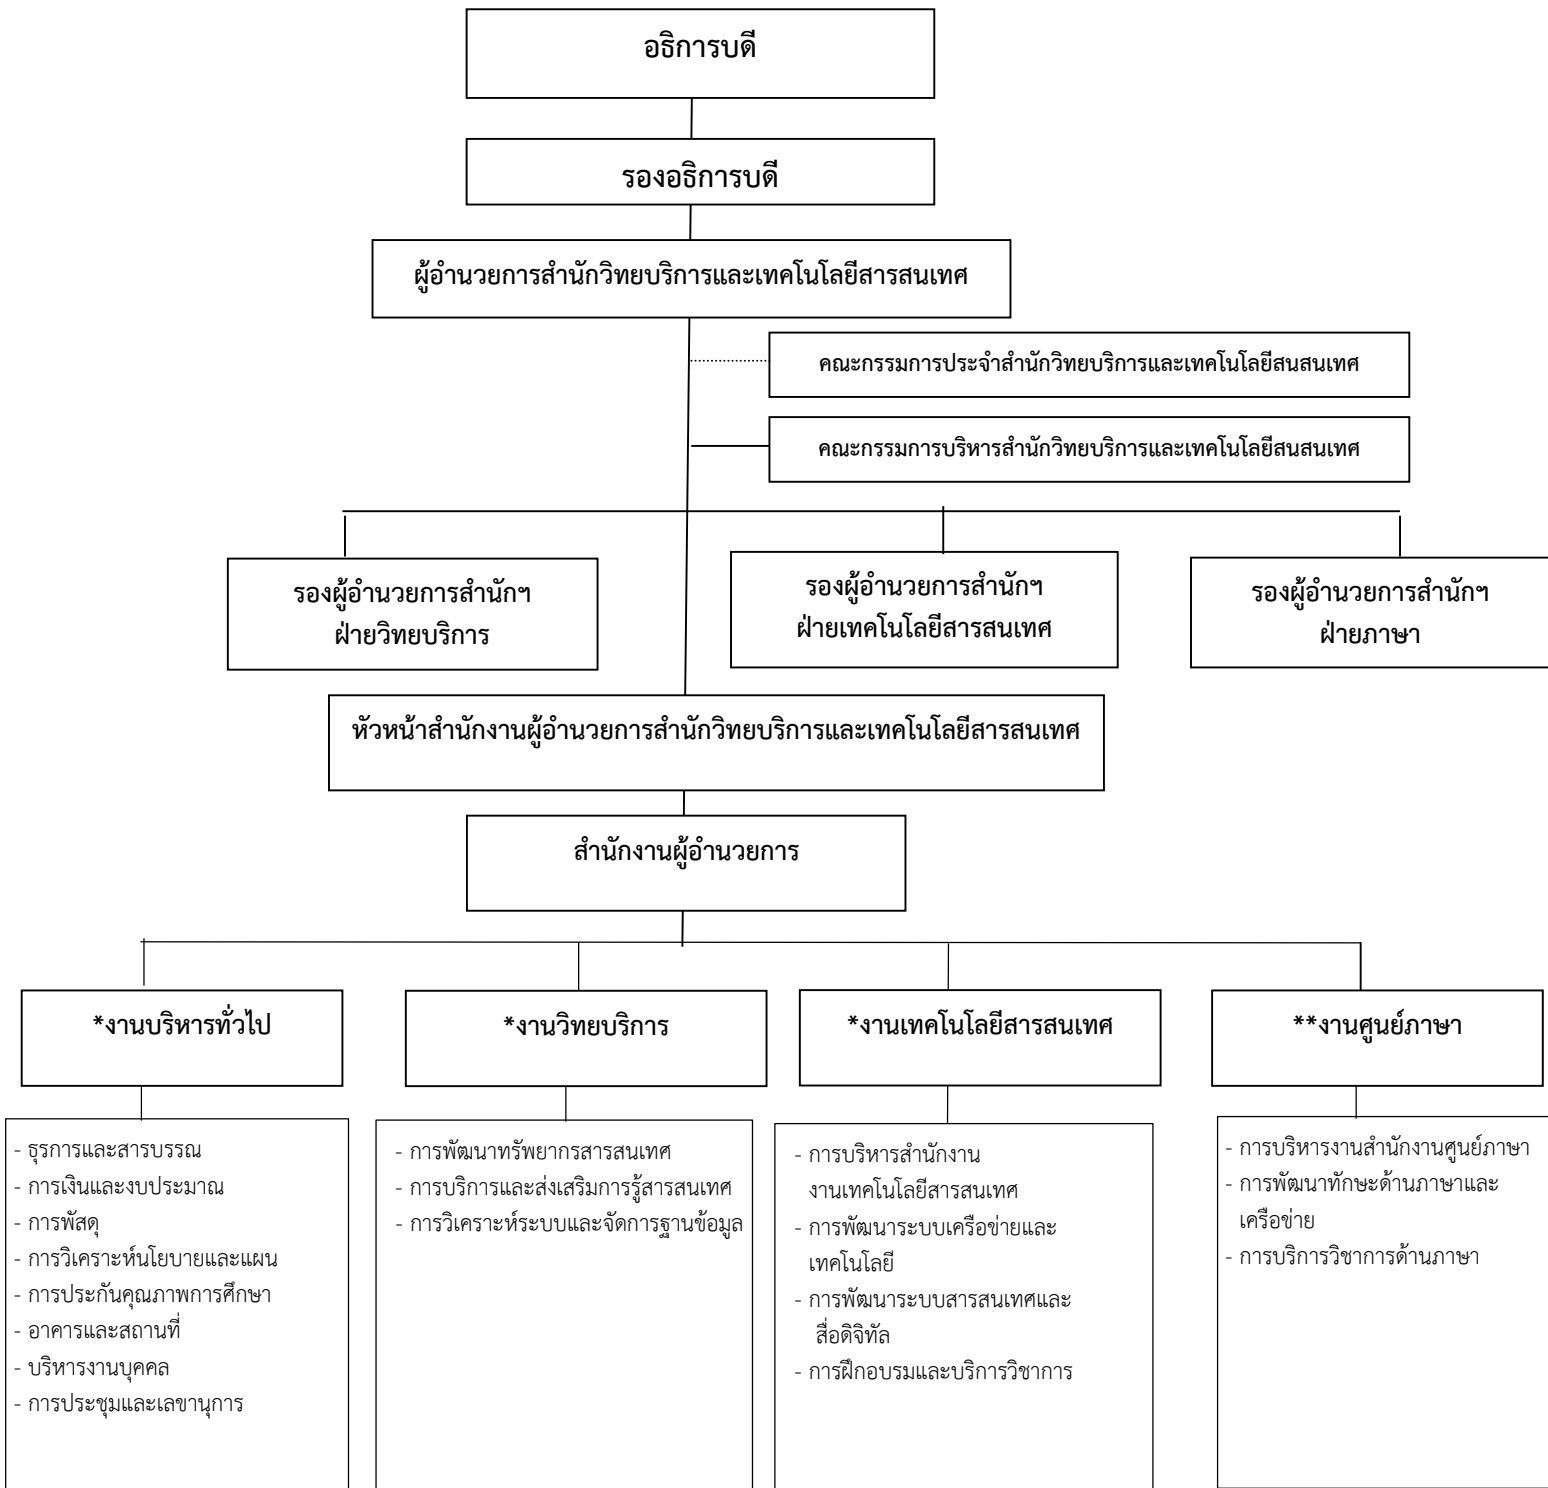

โครงสร้างการบริหารงานสำนักวิทยบริการและเทคโนโลยีสารสนเทศ

หมายเหตุ * ๑. ราชกิจจานุเบกษา เล่มที่ ๑๒๒ ตอนที่ ๒๐ ก หน้า ๗๘ ๘ มีนาคม ๒๕๔๘ กฎกระทรวง จัดตั้งส่วนราชการในมหาวิทยาลัยราชภัฏสุรินทร์ กระทรวงศึกษาธิการ พ.ศ. ๒๕๔๘ เรื่อง การแบ่งส่วนราชการในมหาวิทยาลัยราชภัฏสุรินทร์

* ๒. ราชกิจจานุเบกษา เล่มที่ ๑๒๓ ตอนที่ ๗๔ ง หน้า ๒๖ ๓ สิงหาคม ๒๕๔๙ ประกาศกฎกระทรวงศึกษาธิการ เรื่อง การแบ่งส่วนราชการในมหาวิทยาลัยราชภัฏสุรินทร์ พ.ศ. ๒๕๔๙

* ๓. ประกาศมหาวิทยาลัยราชภัฏสุรินทร์ เรื่อง การแบ่งส่วนราชการและให้มีส่วนราชการหรือหน่วยงานในมหาวิทยาลัยราชภัฏสุรินทร์ พ.ศ. ๒๕๕๑ หน้า ๓๔๘ ประมวลกฎหมายมหาวิทยาลัยราชภัฏสุรินทร์ ฉบับปรับปรุง พ.ศ. ๒๕๕๔